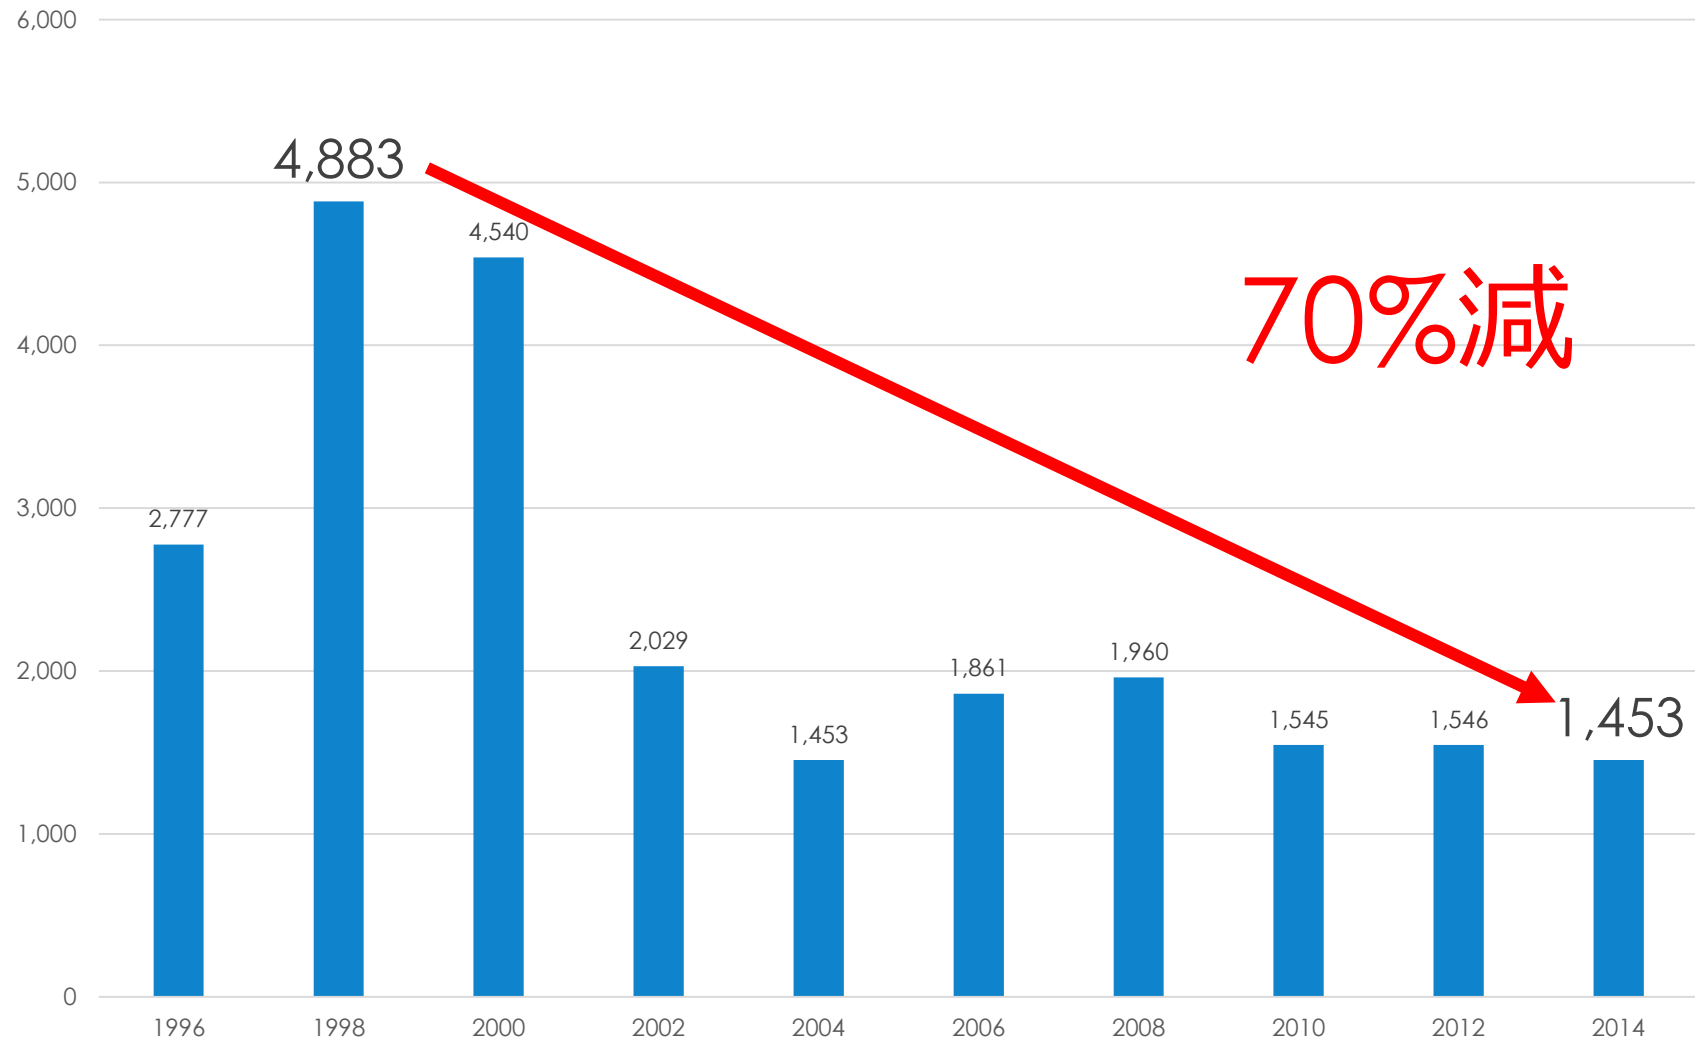

川口市における工場数推移

※食品・鉄工など4人以上の事業所のみ

出典：経済産業省 統計資料より